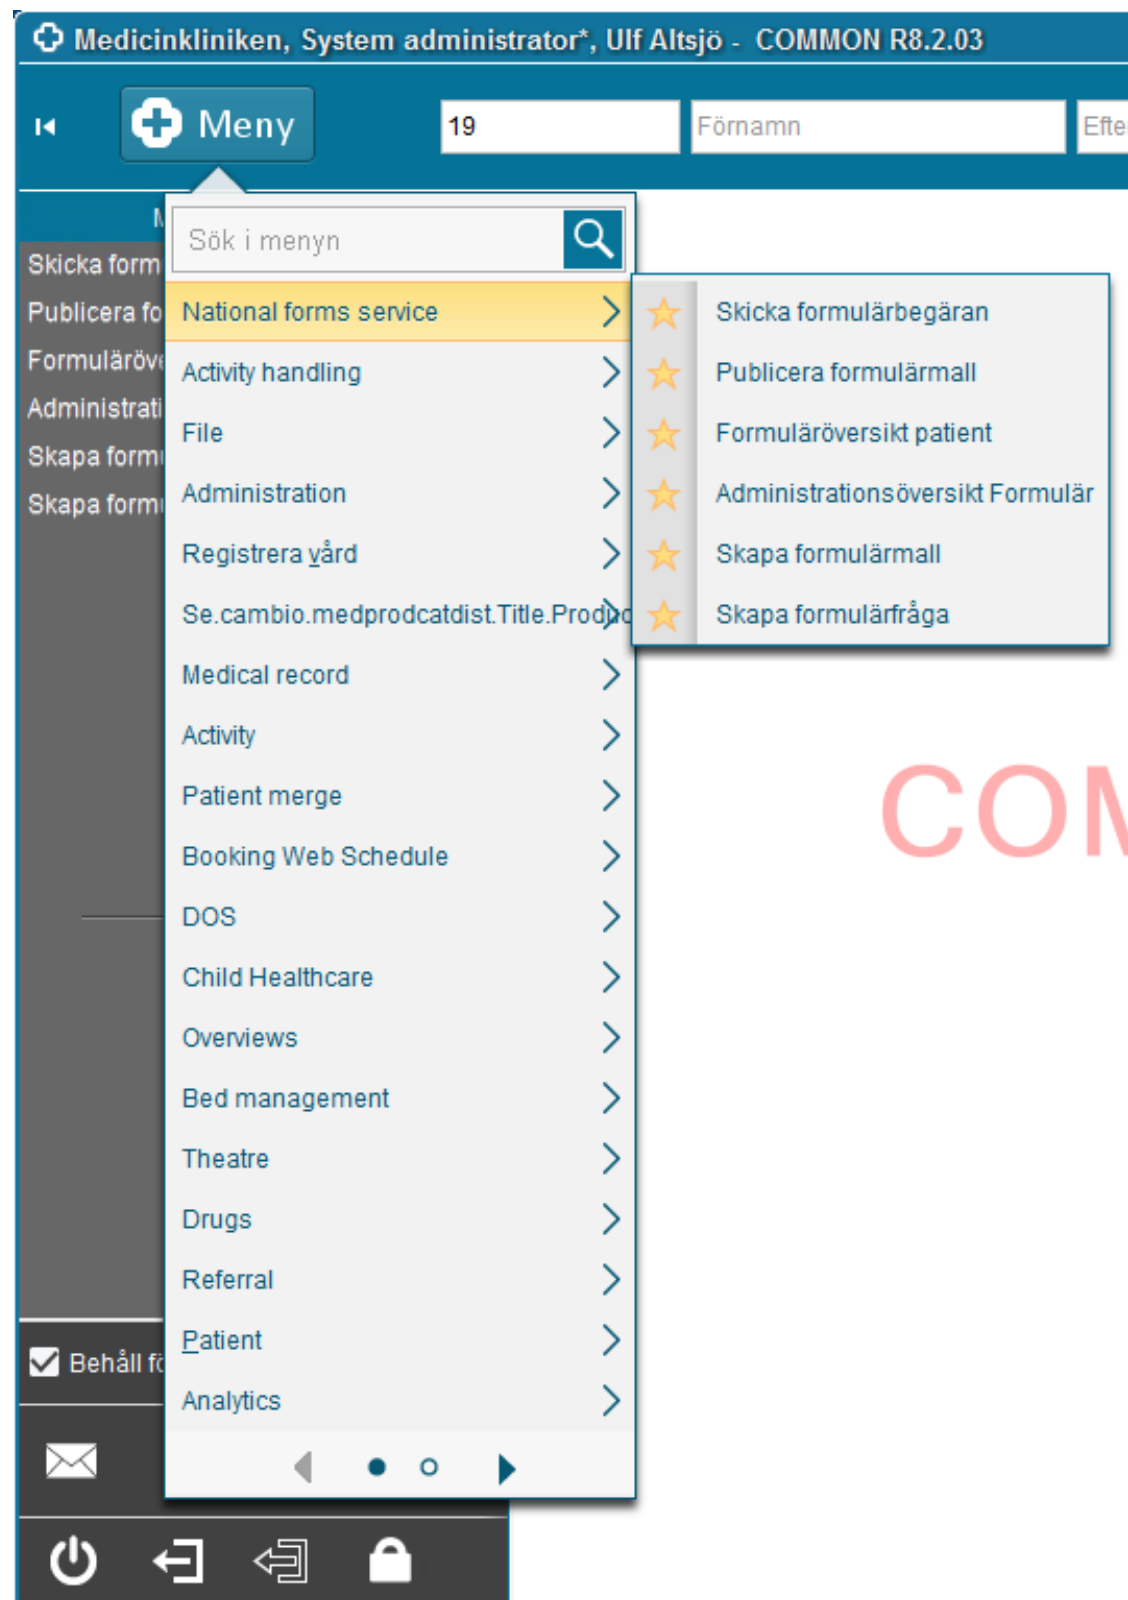

Gemensamma funktioner i COSMIC

R8.2.05

Inloggning

- Efter uppgraderingen kommer användare som loggar in med lösenord i Cosmic inte få upp lösenordssidan automatiskt utan kommer behöva klicka på knappen **Logga in med lösenord**. Detta beror på att kortinloggning kommer vara förvalt.

E-legitimation

Logga in med lösenord

Logga in

Nytt färgschema

- Sidopaneler
- Patientlisten
- Meny

R8.2.03

R8.2.05

Uppdaterat kortkommando i Messenger

Modul	Tidigare tangentkombination	Ny tangentkombination	Beskrivning
COSMIC Messenger	<u>Ctrl</u> + Alt + M	<u>Ctrl</u> + <u>Shift</u> + M	Öppnar fönstret Inkorg