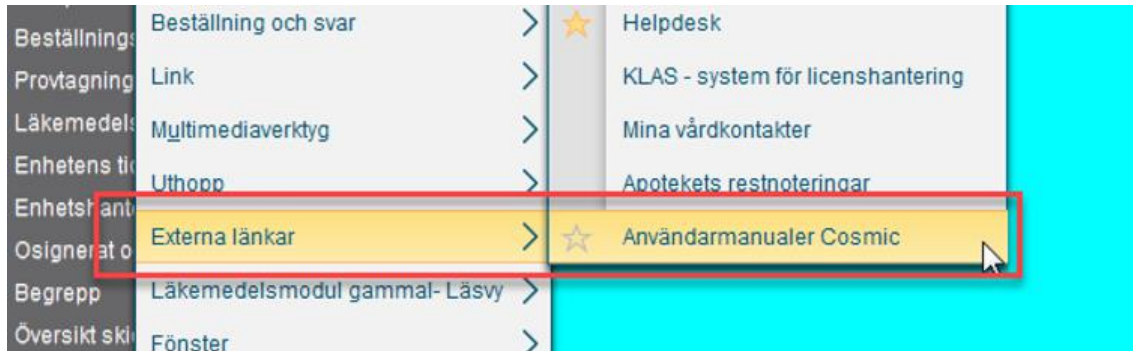

# Elektronisk journal på Vårdgivarwebben

→ <https://regionvastmanland.se/vardgivare/>

→ Åtkomst via Cosmic – Externa länkar:

→ Manualer och instruktioner

→ Kontaktväg till användarstöd

→ Information via nyhetsbrev – prenumerera