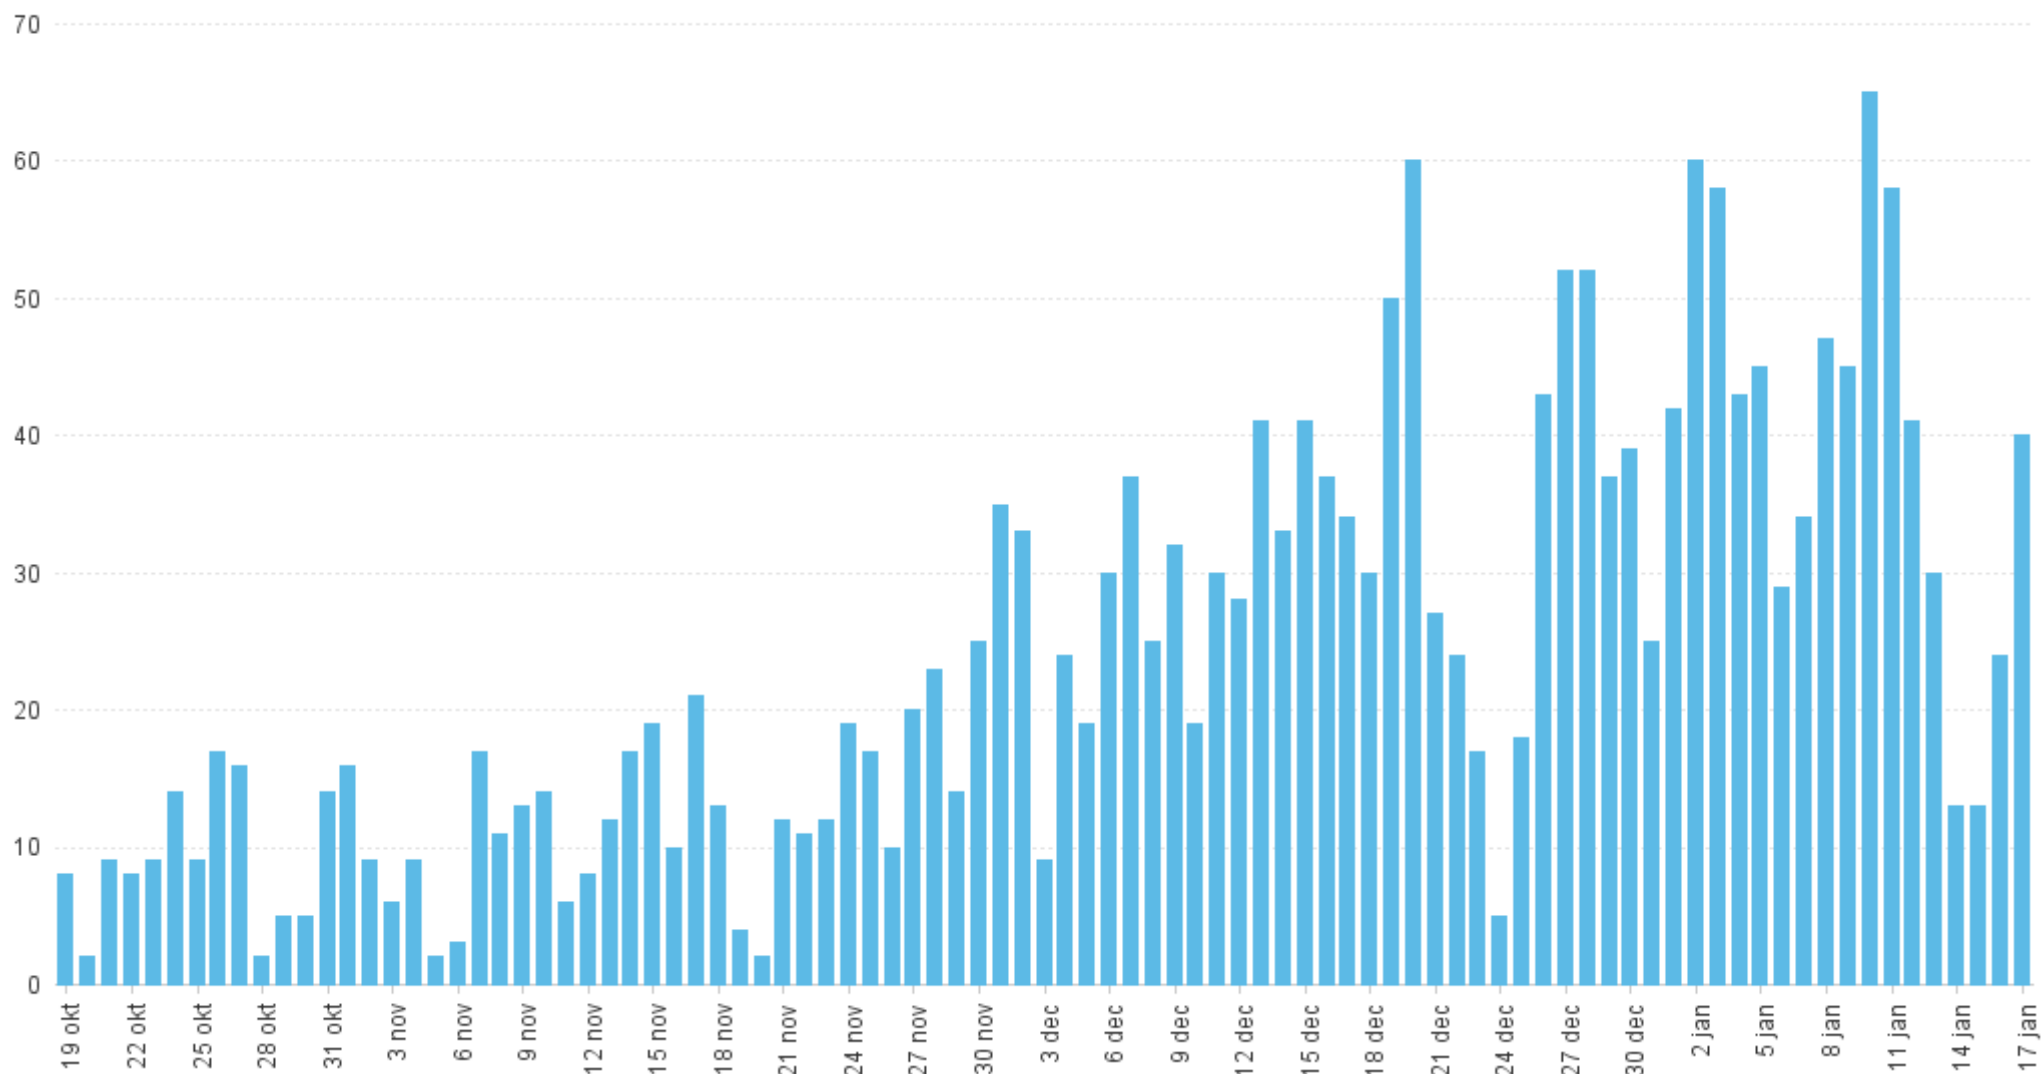

Trend

Överbelagda och utlokaliserade, maximalt 3 månader visas

Antal överbelagda

Trend

Överbelagda och utlokaliserade, maximalt 3 månader visas

Antal utlokaliserade