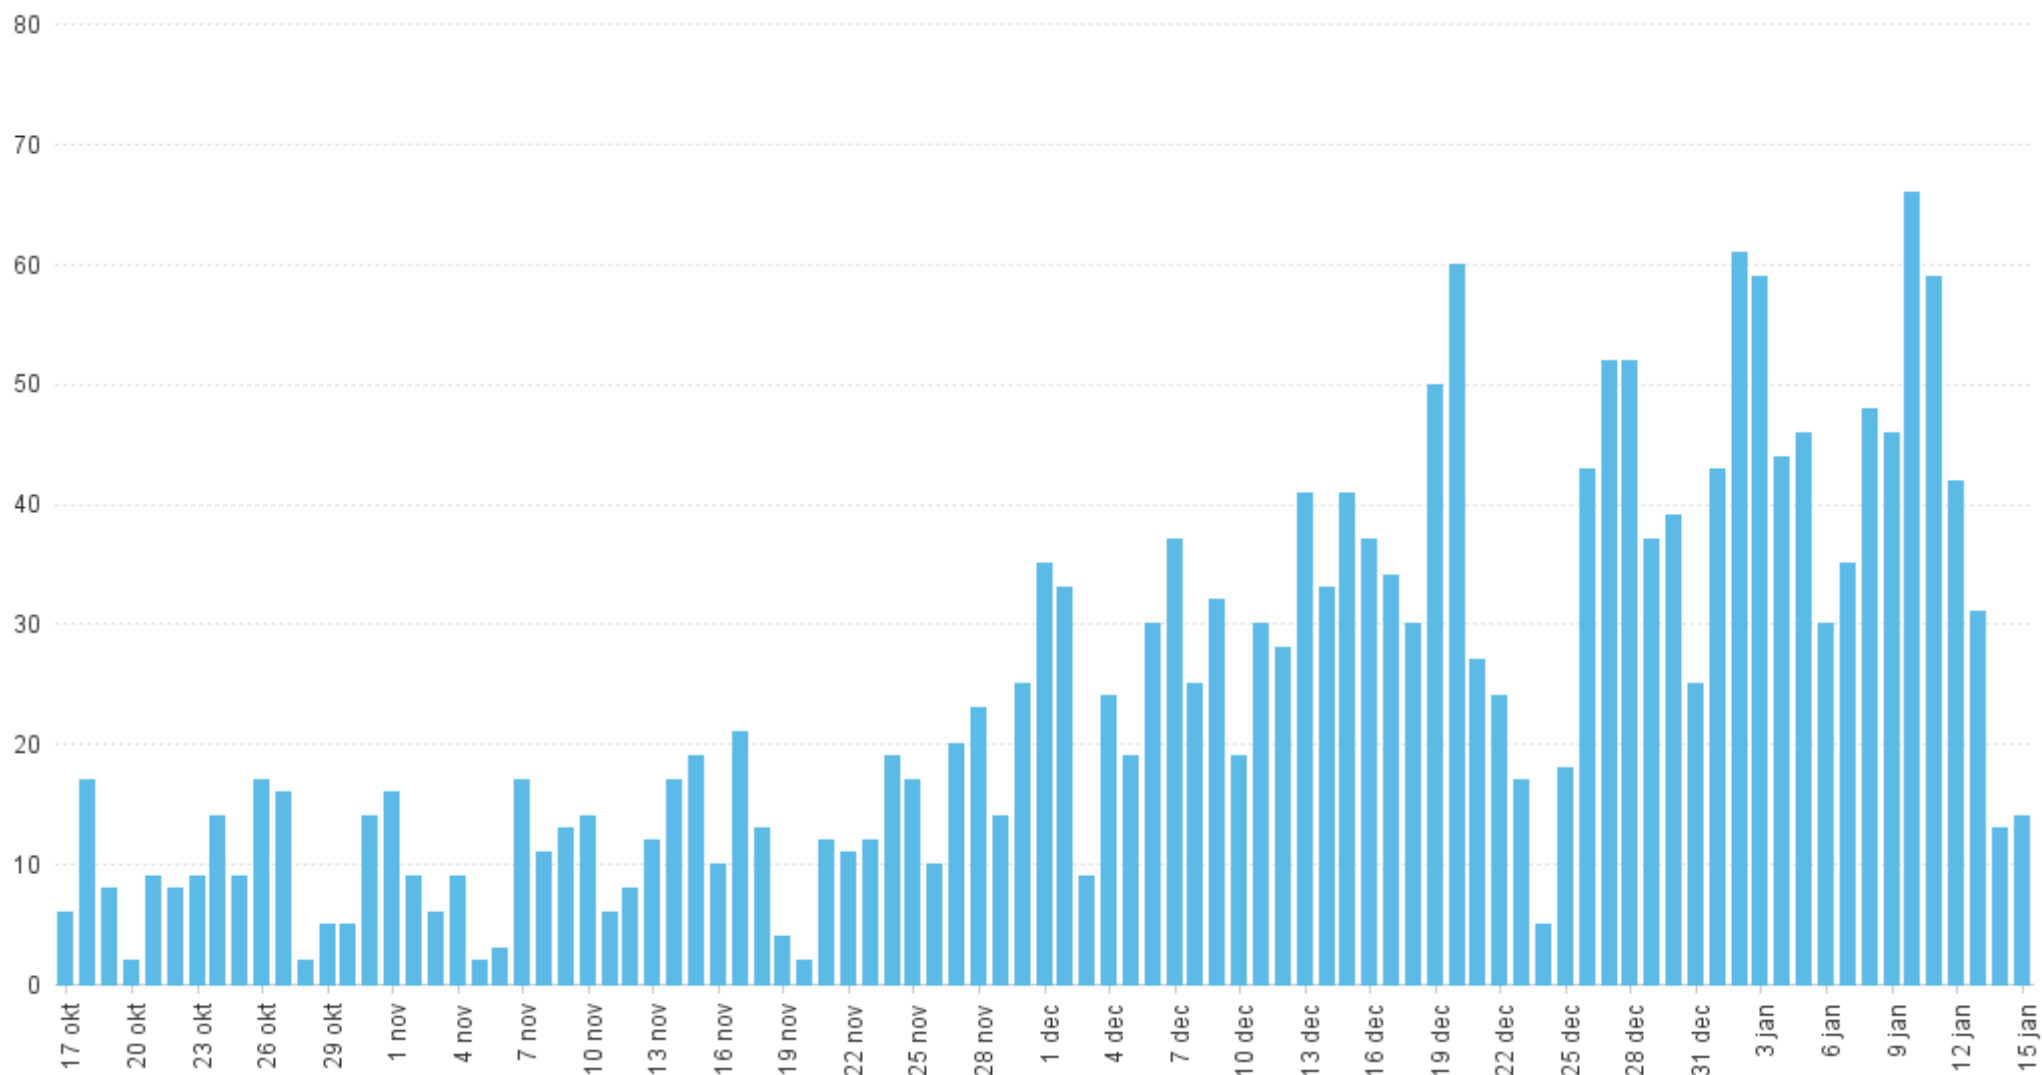

Trend

Överbelagda och utlokaliserade, maximalt 3 månader visas

Antal överbelagda

Trend

Överbelagda och utlokaliserade, maximalt 3 månader visas

Antal utlokaliserade