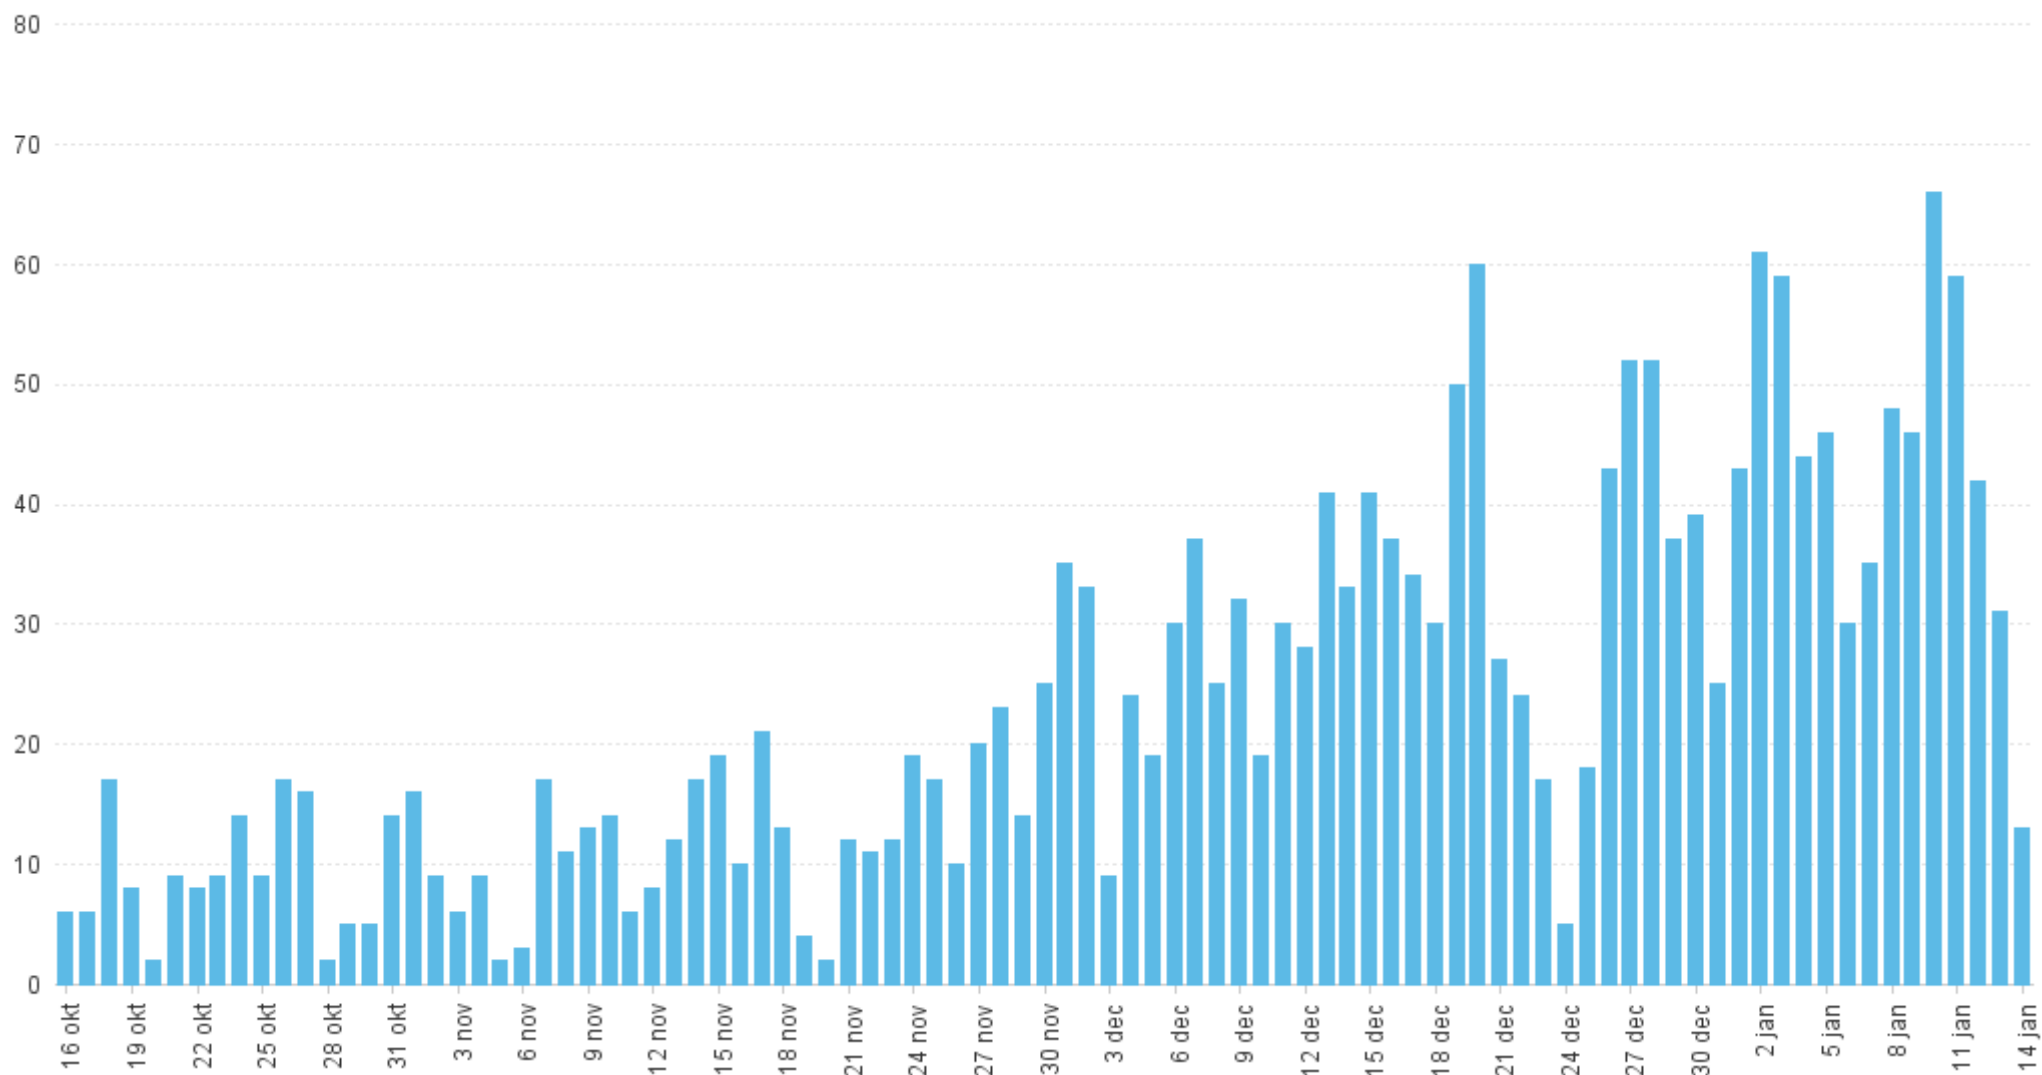

Antal överbelagda

Trend

Överbelagda och utlokaliserade, maximalt 3 månader visas

Antal utlokaliserade