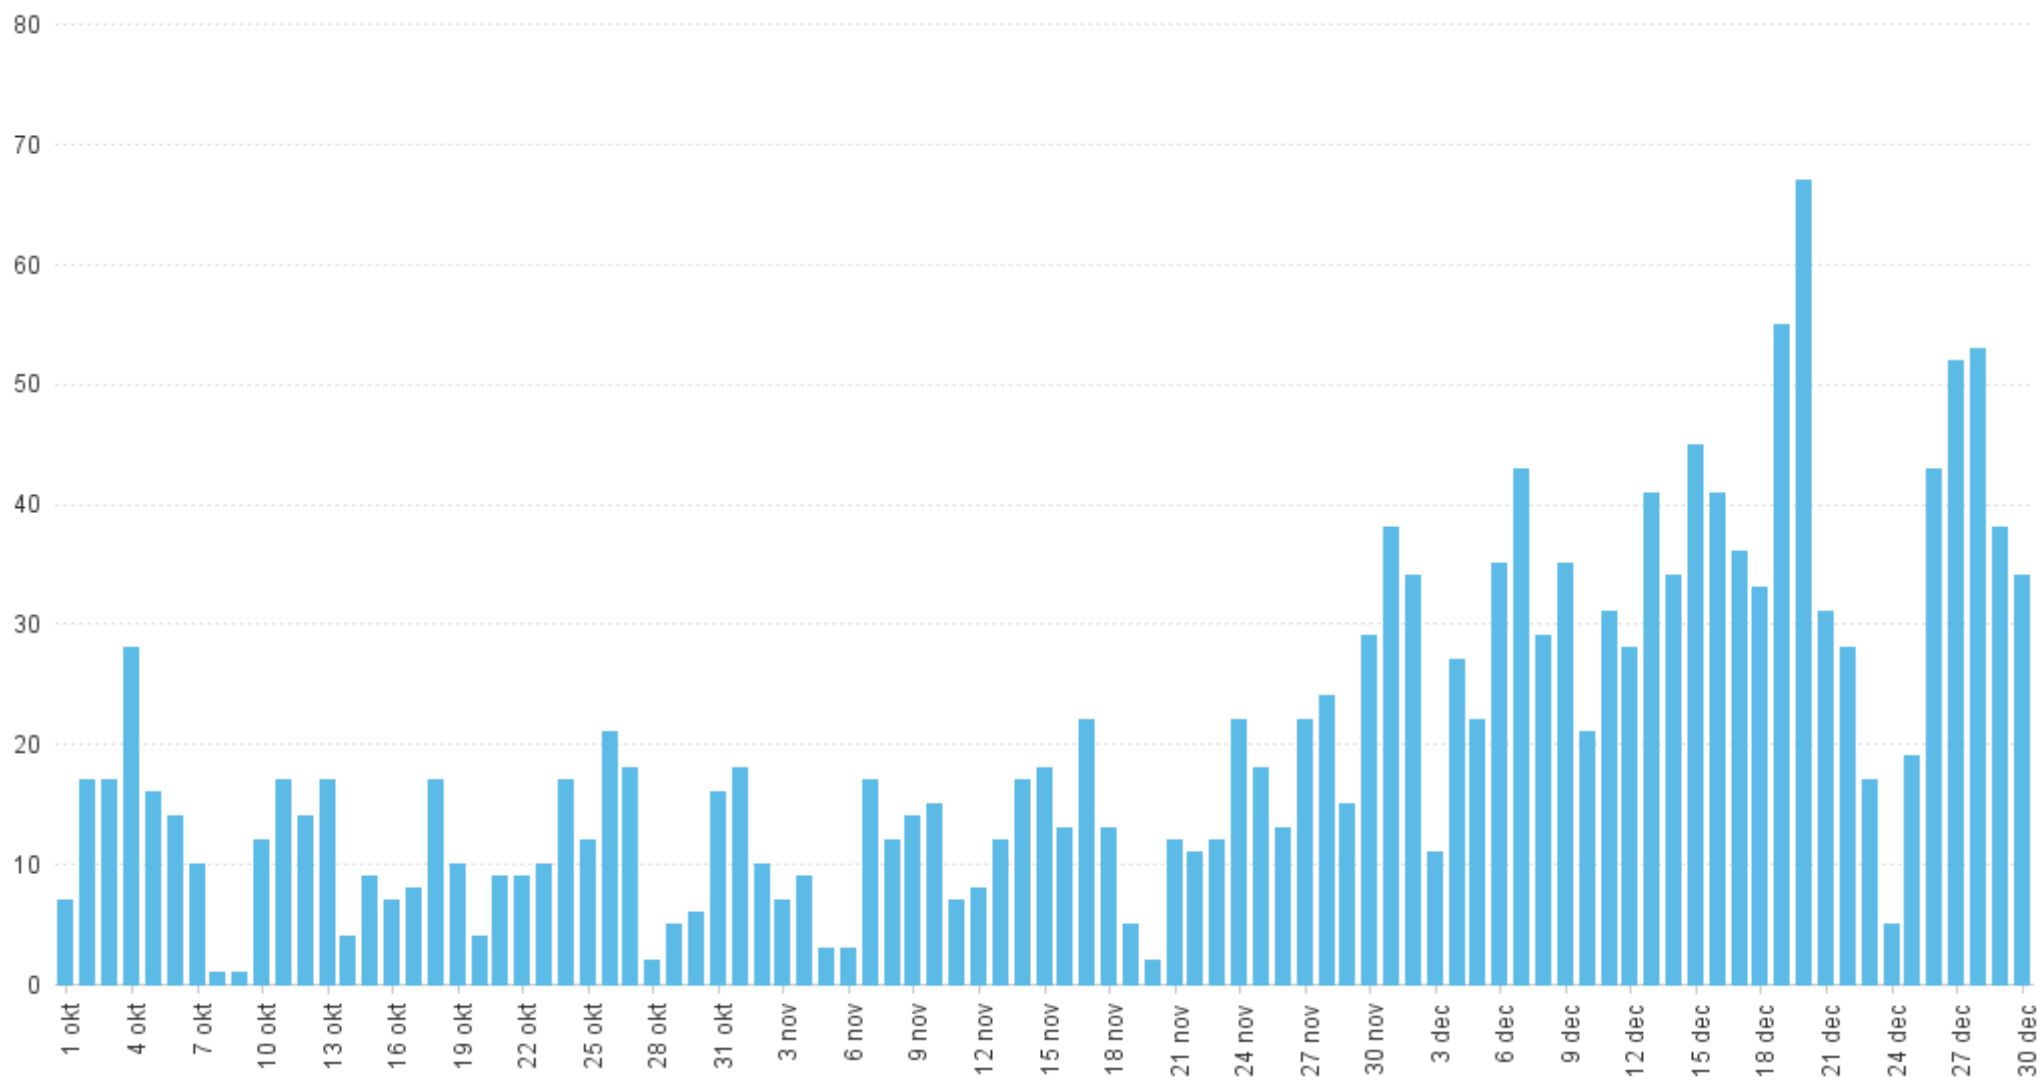

Trend

Överbelagda och utlokaliserade, maximalt 3 månader visas

Antal överbelagda

Trend

Överbelagda och utlokaliserade, maximalt 3 månader visas

Antal utlokaliserade