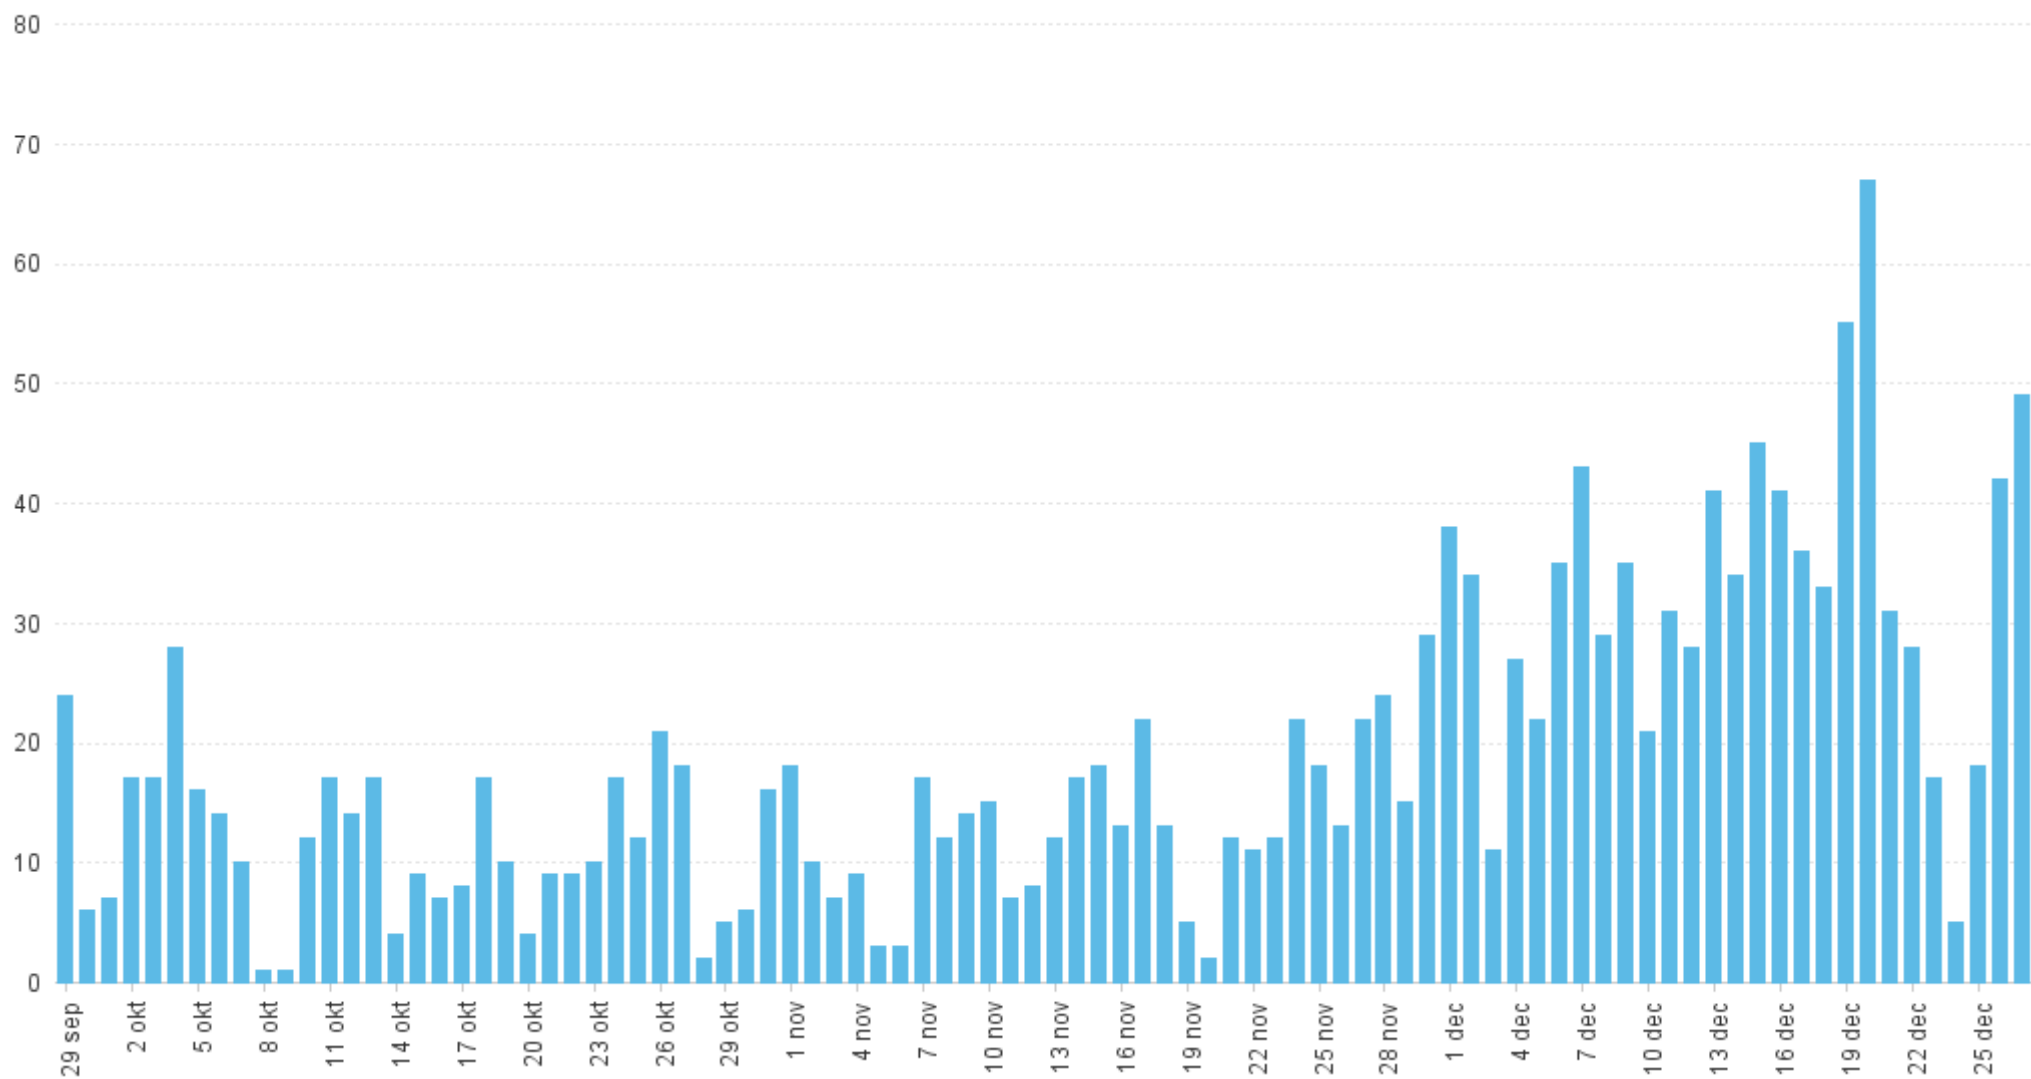

## Trend

Överbelagda och utlokaliserade, maximalt 3 månader visas

### Antal överbelagda

### Trend

Överbelagda och utlokaliserade, maximalt 3 månader visas