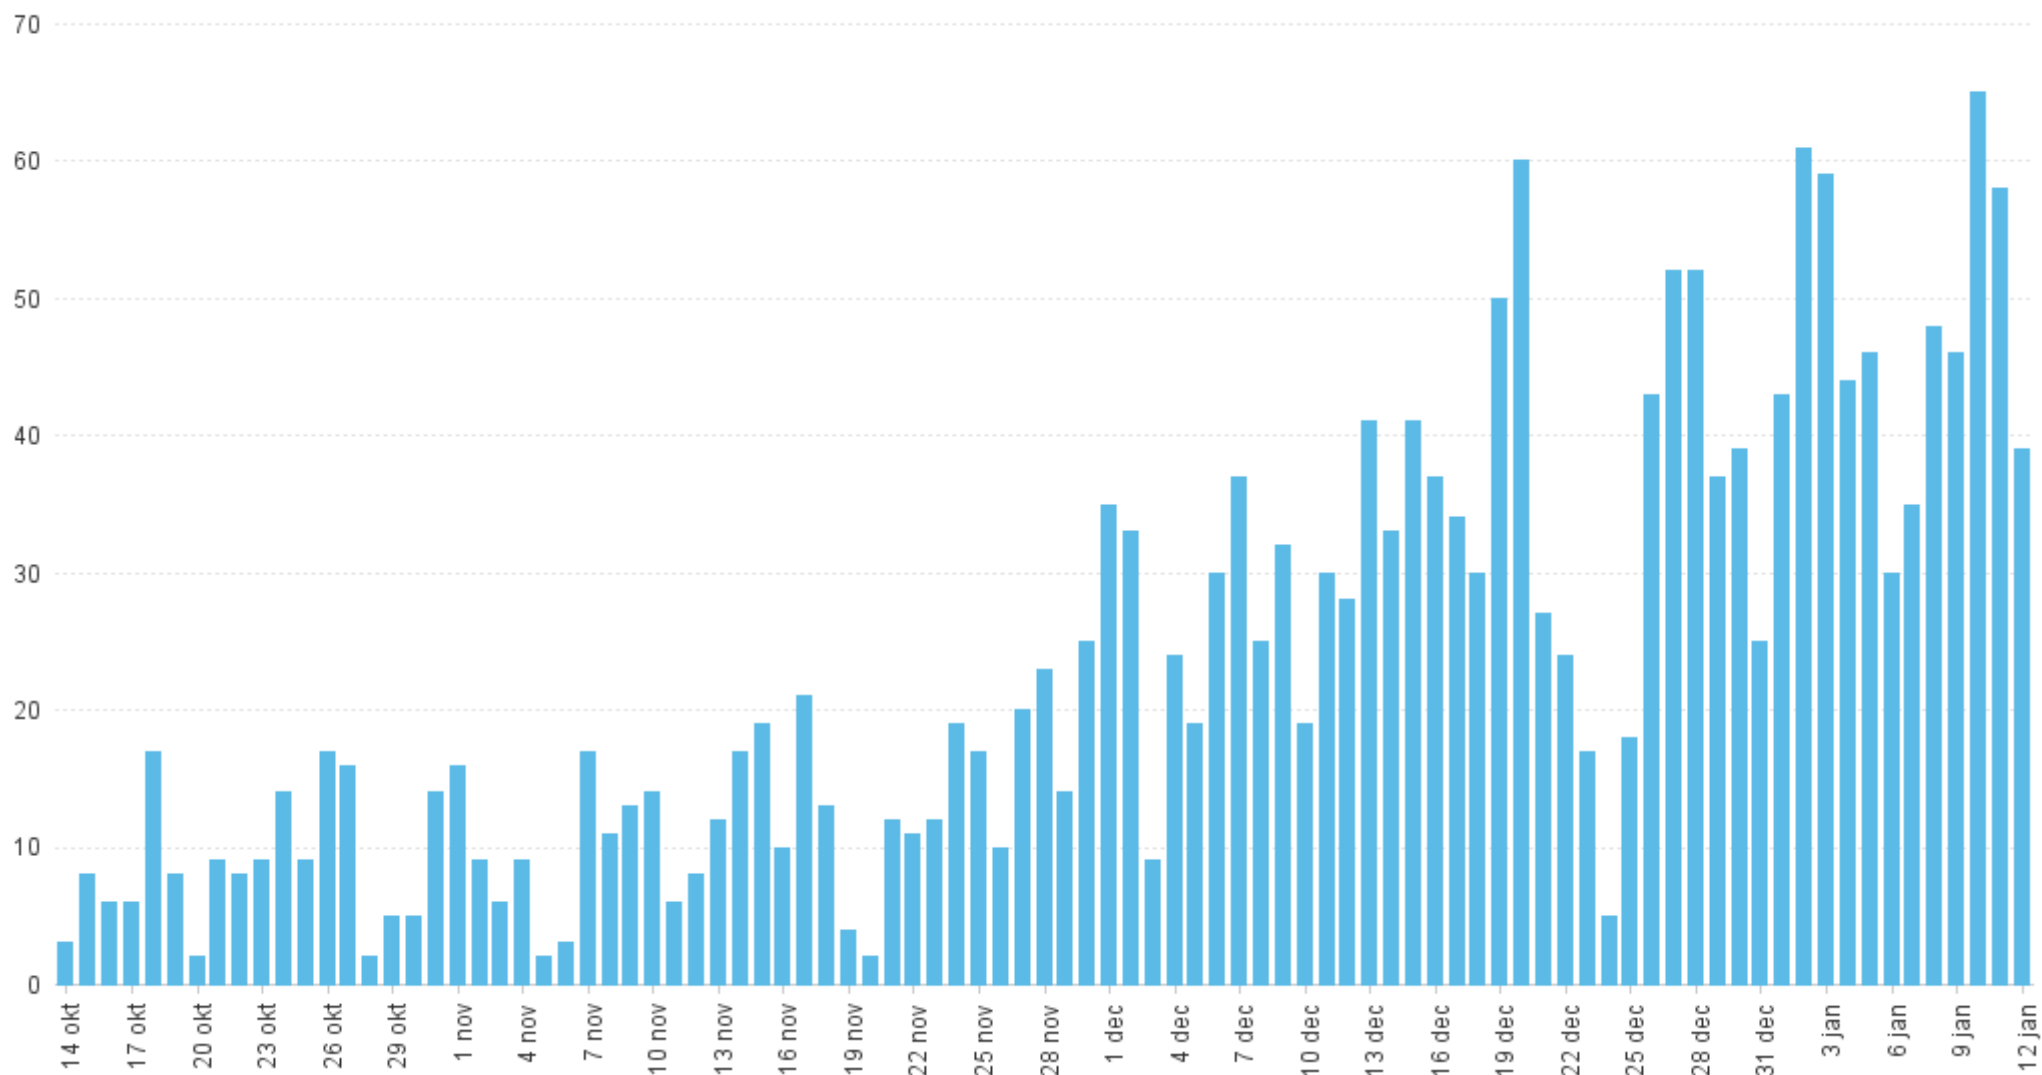

Trend

Överbelagda och utlokaliserade, maximalt 3 månader visas

Antal överbelagda

Trend

Överbelagda och utlokaliserade, maximalt 3 månader visas

Antal utlokaliserade