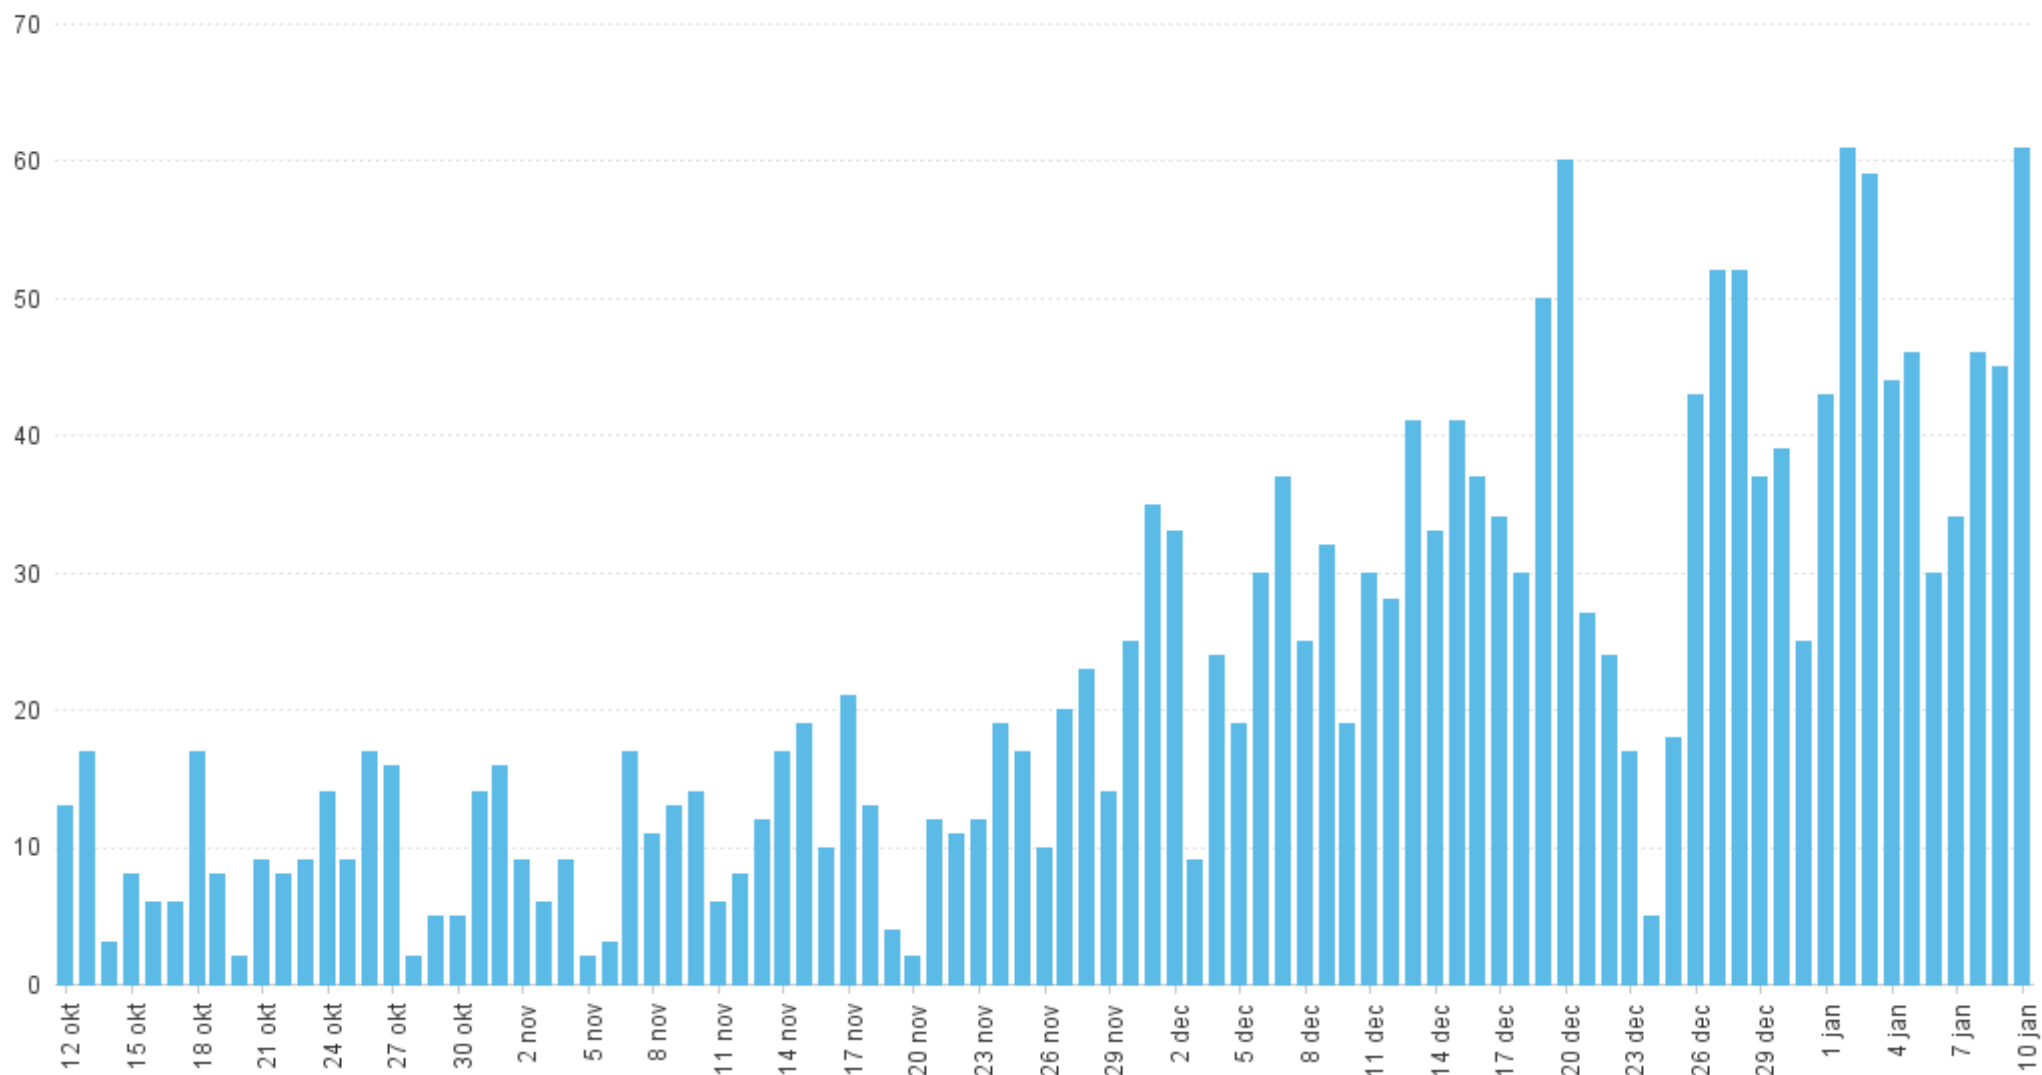

Trend

Överbelagda och utlokaliserade, maximalt 3 månader visas

Antal överbelagda

Trend

Överbelagda och utlokaliserade, maximalt 3 månader visas

Antal utlokaliserade