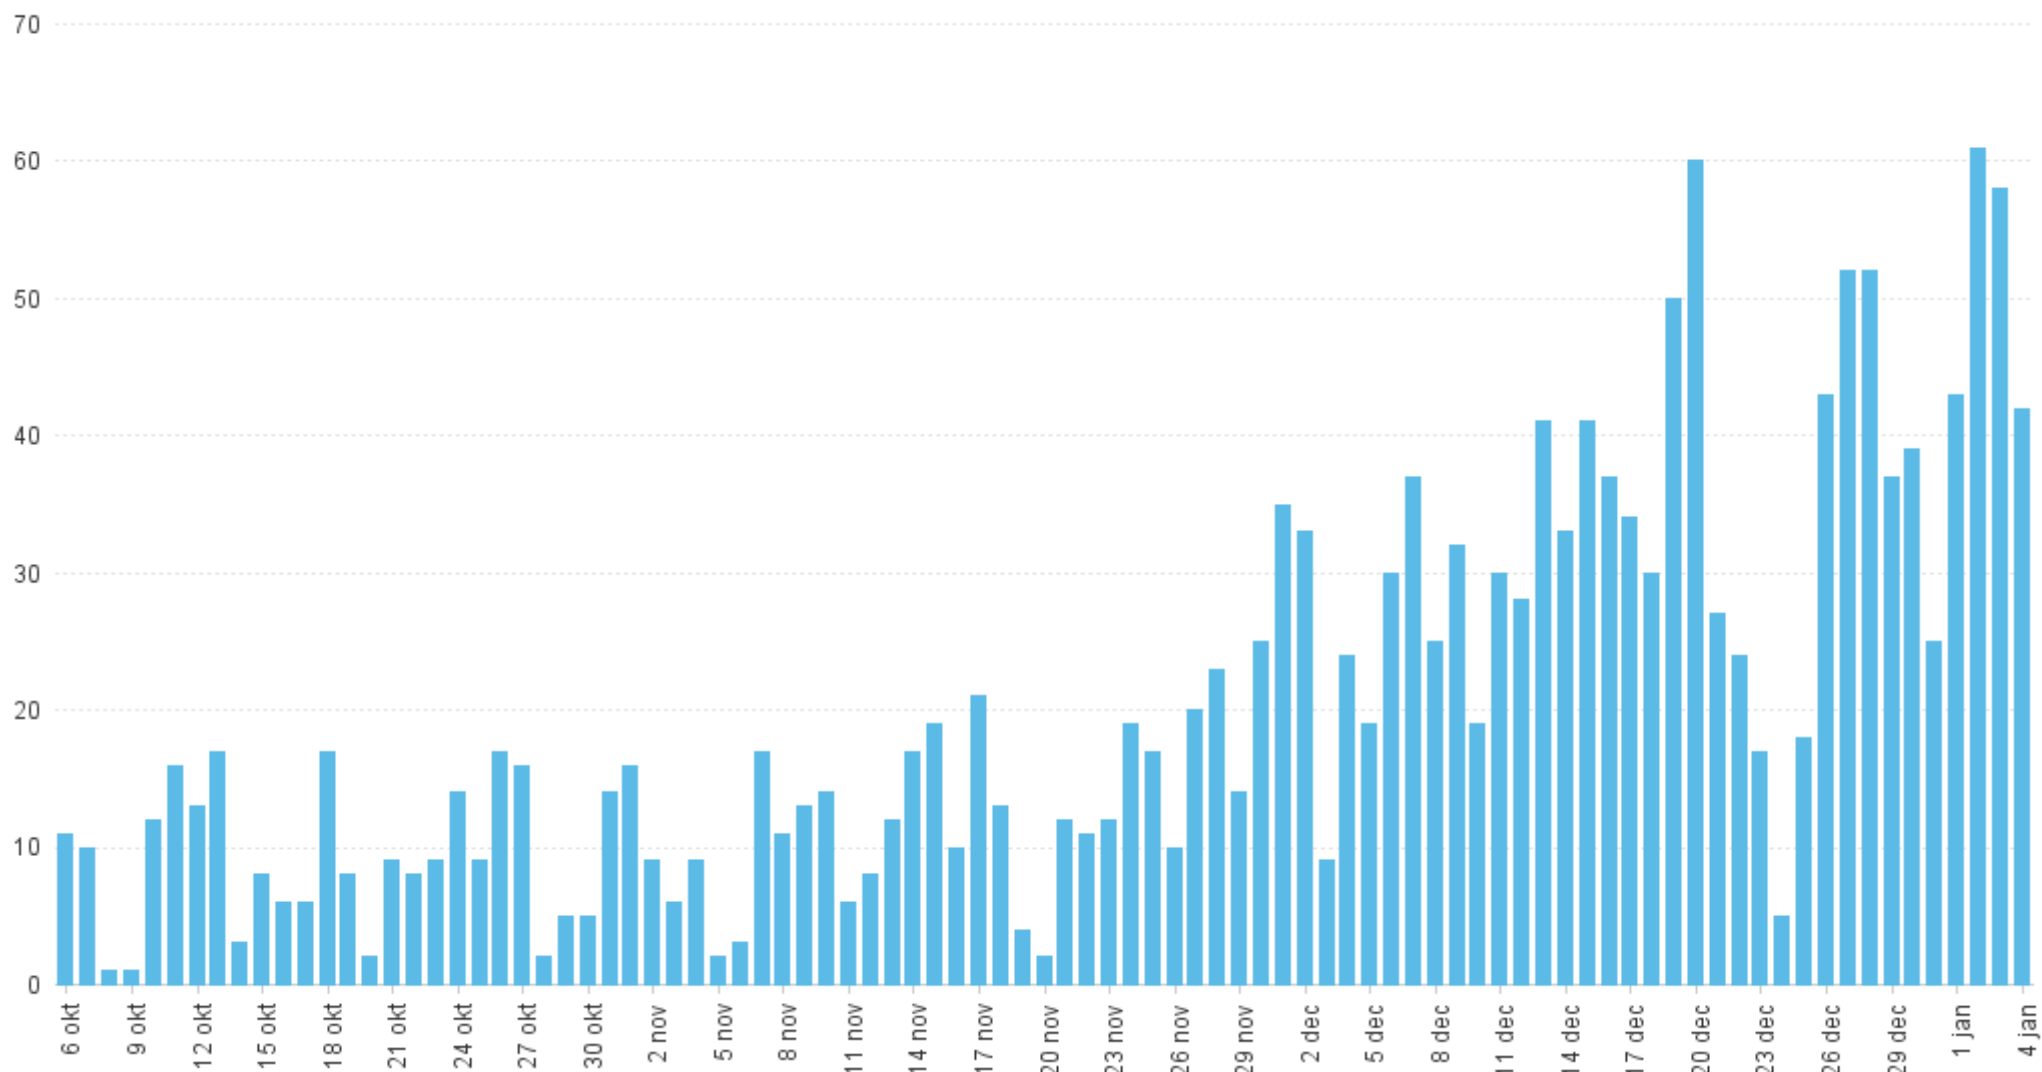

Trend

Överbelagda och utlokaliserade, maximalt 3 månader visas

Antal överbelagda

Trend

Överbelagda och utlokaliserade, maximalt 3 månader visas

Antal utlokaliserade