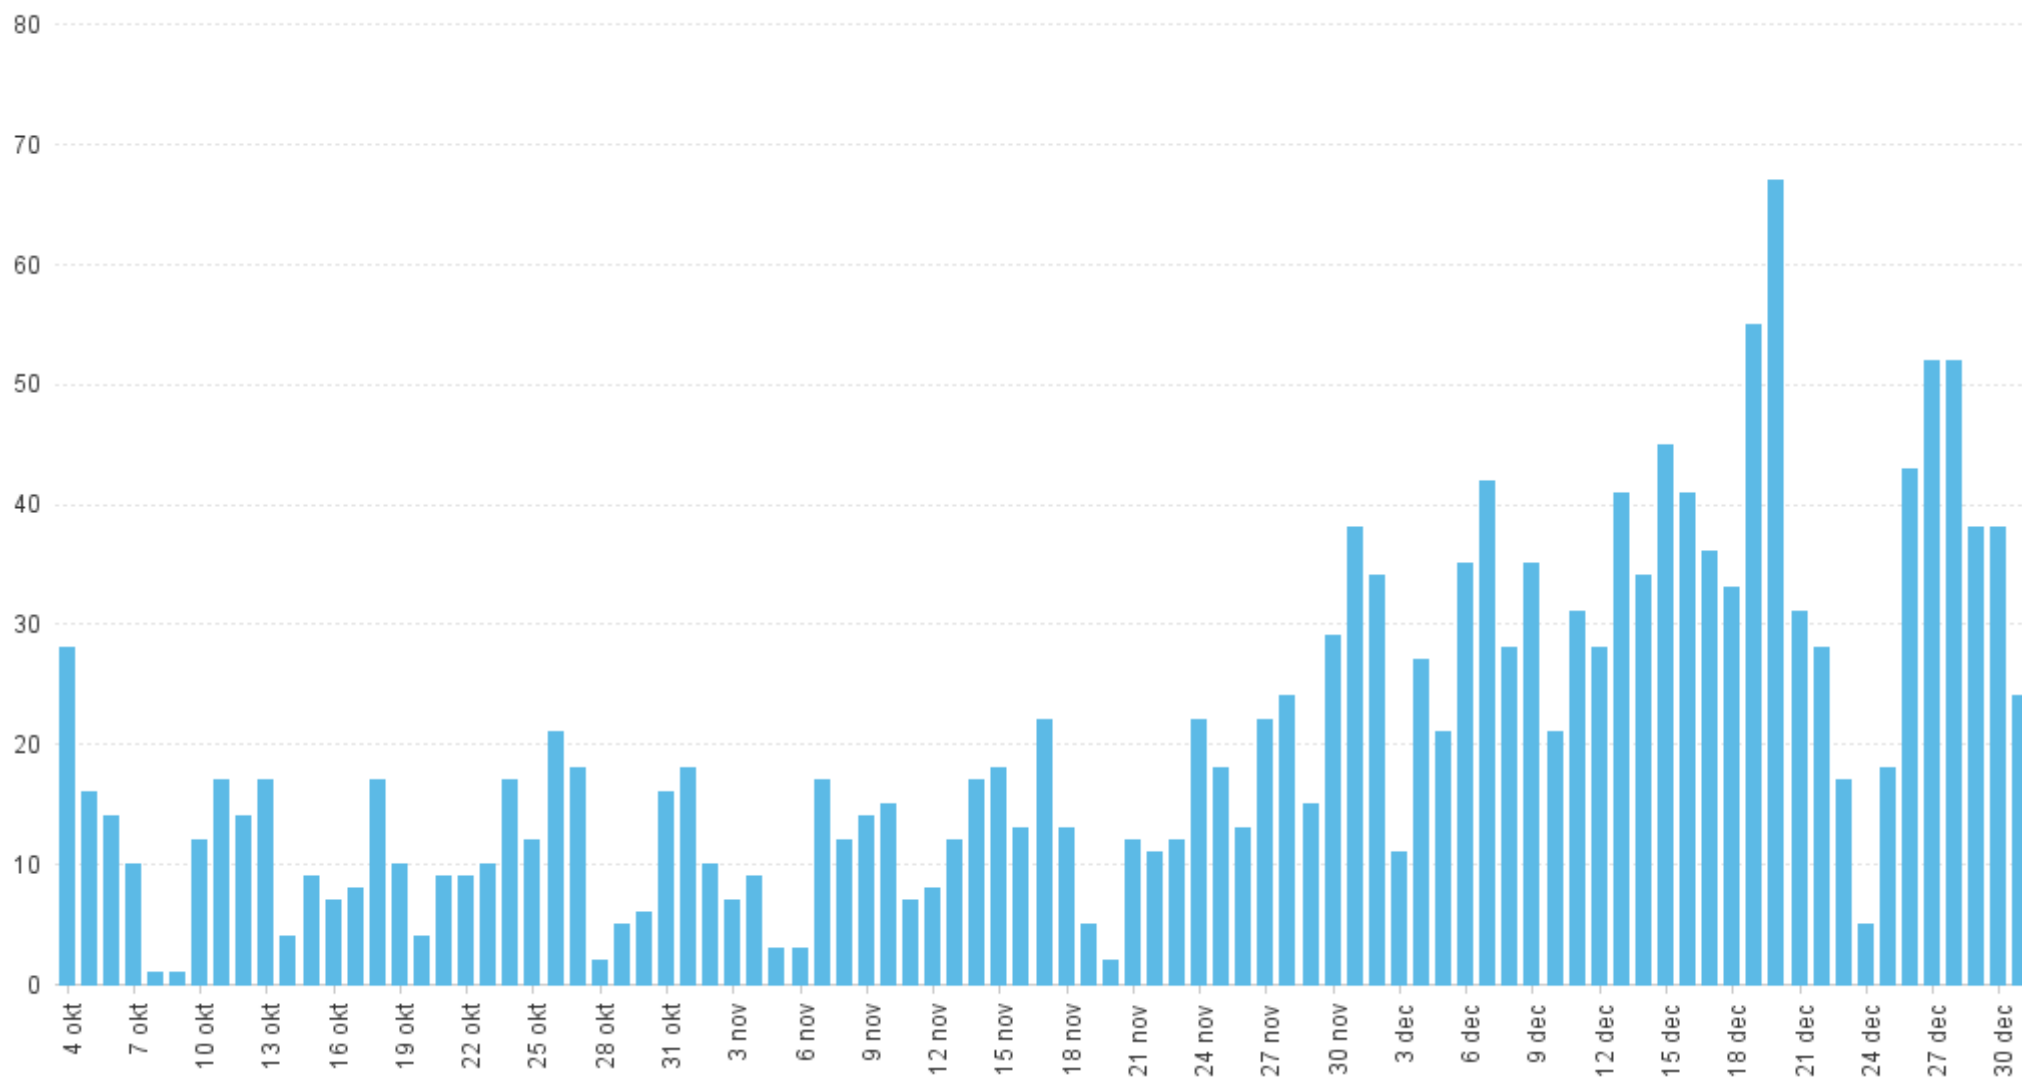

## Trend

Överbelagda och utlokaliserade, maximalt 3 månader visas

### Antal överbelagda