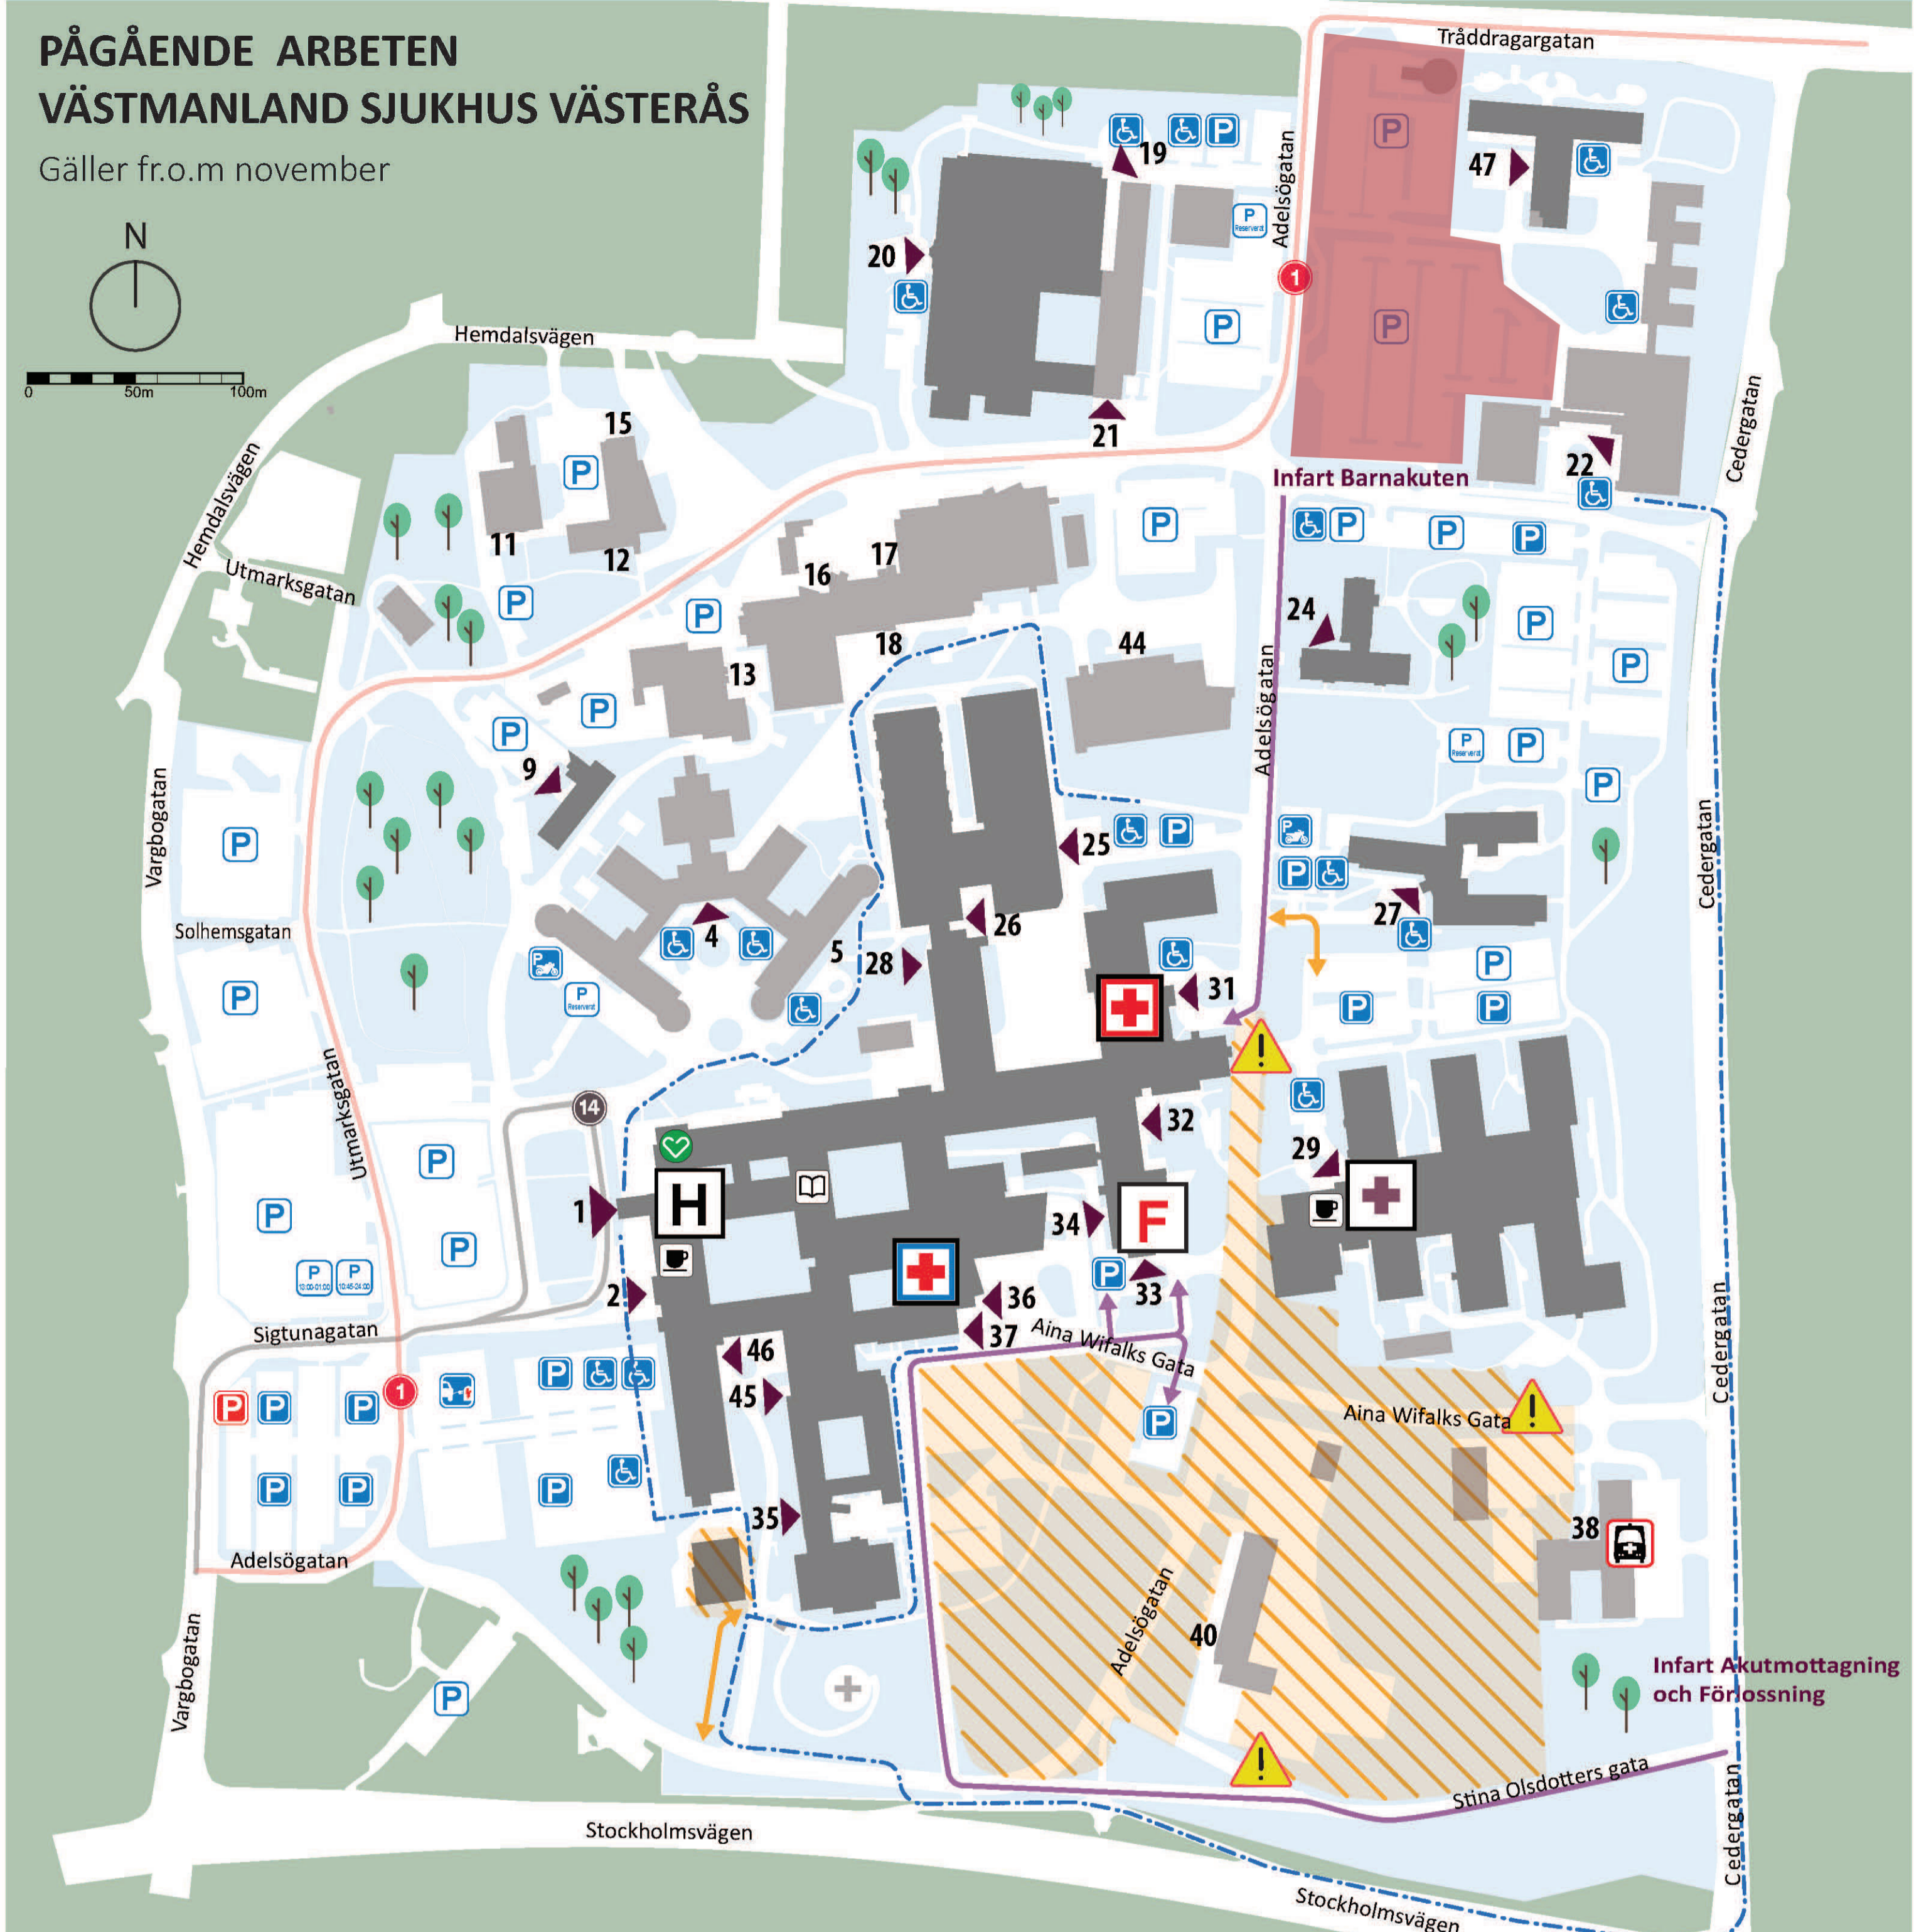

PÅGÅENDE ARBETEN VÄSTMANLAND SJUKHUS VÄSTERÅS

Gäller fr.o.m november

- Väg avstängd
- Pågående arbetsområde
- Gående & cyklister
- Infart
- Tillfällig väg

- | | | | | |
|------------------------|-------------------------------|----------------------|---------------------------------------|------------------|
| Entrénummer | Akut- och jourmottagning | Besöksparkering | Reserverat för Regionens Leasingbilar | Apotek |
| Ingång | Barnakuten | Laddplats elbilar | Parkering tillåten 10:45-24:00 | Café |
| Busshållplats Linje 1 | Psykiatriska akutmottagningen | MC Parkering | Parkering tillåten 13:00-01:00 | Sjukhusbibliotek |
| Buss Linje 1 | Förlossningsavdelningen | Personalparkering | Parkering Taxi | |
| Busshållplats Linje 14 | Huvudentré | Parkering blodgivare | Handikapparkering | |
| Buss Linje 14 | Ambulansstation | | | |