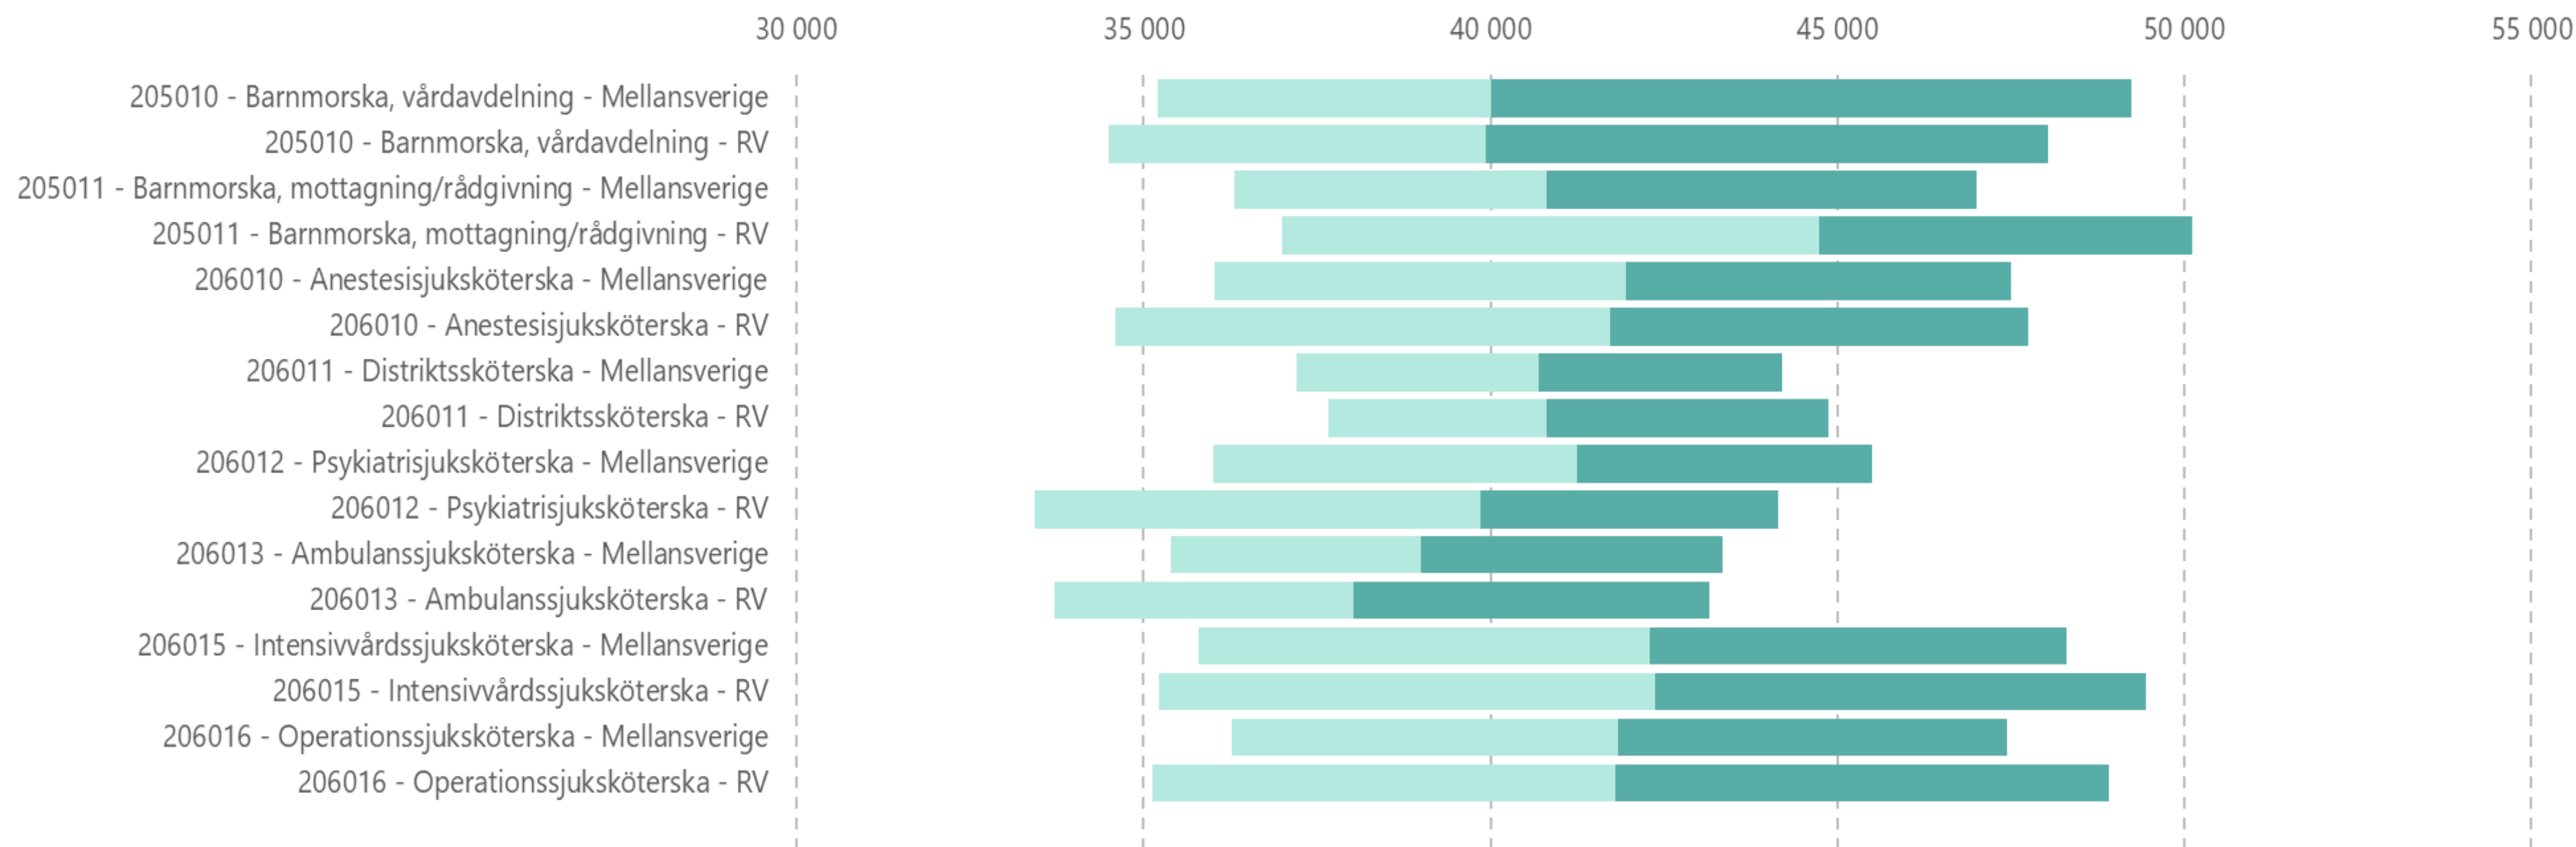

Sjuksköterskor, specialistsjuksköterskor och barnmorskor