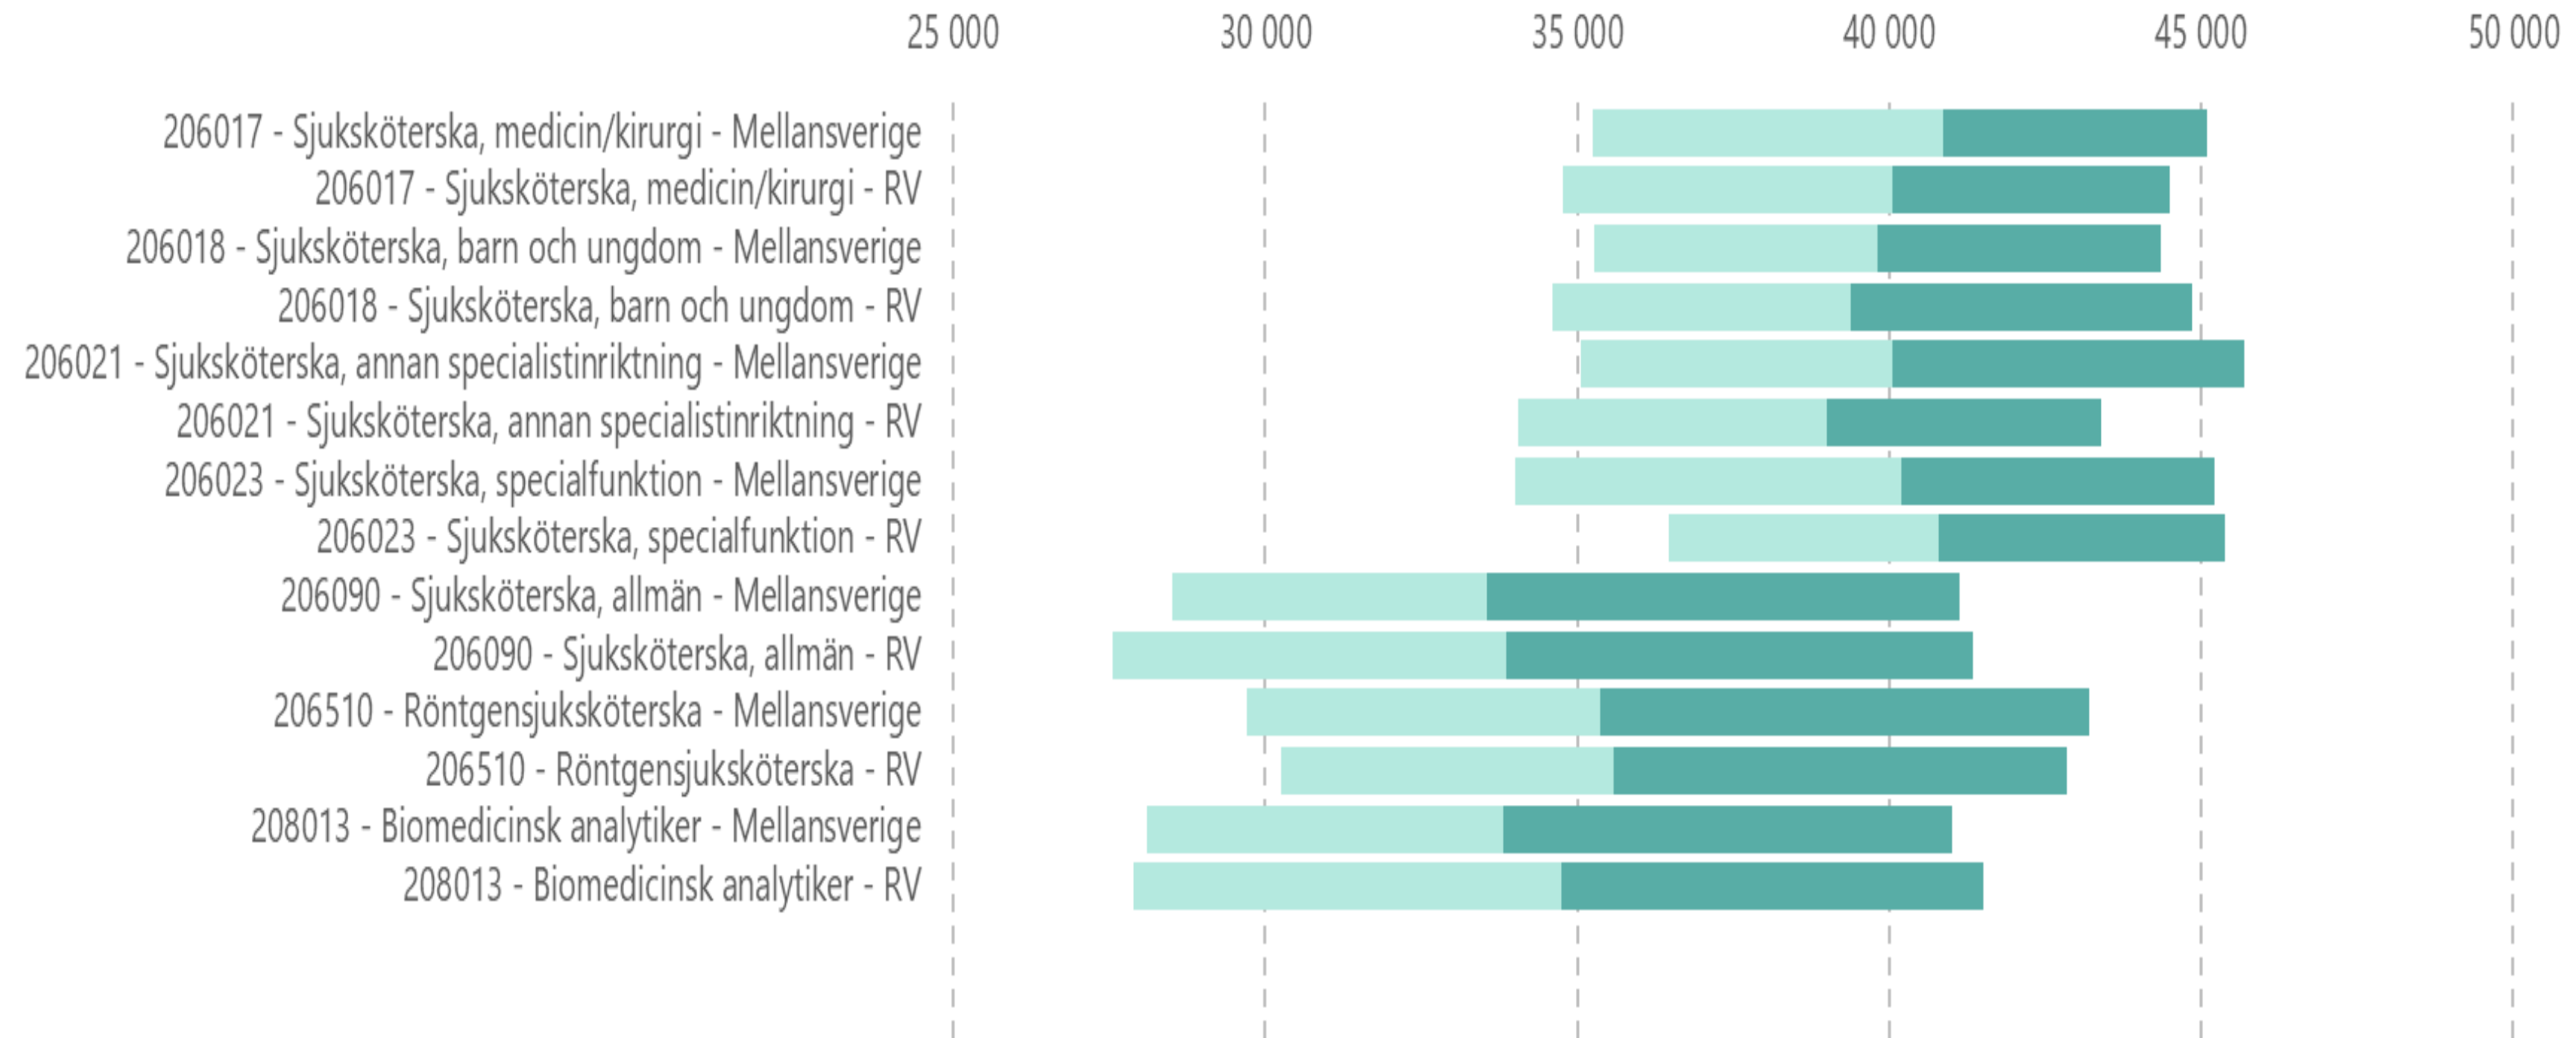

Sjuksköterskor, specialistsjuksköterskor och barnmorskor